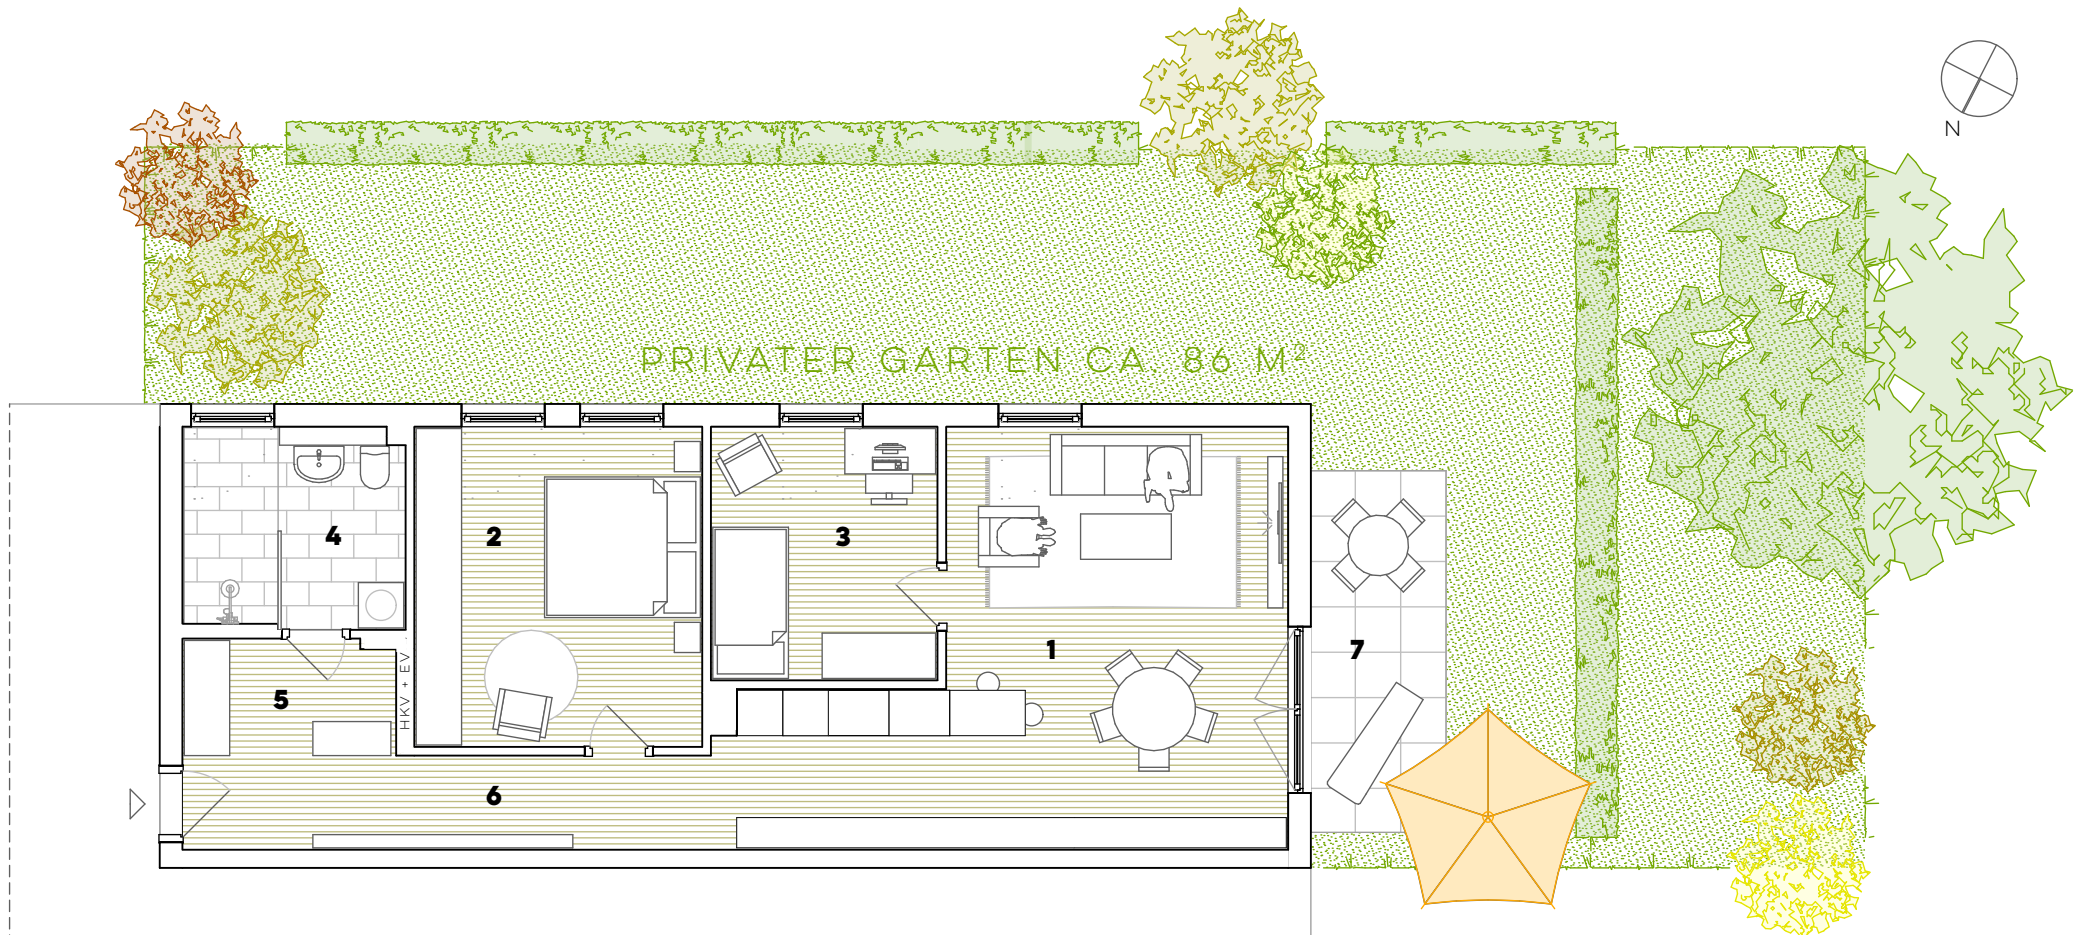

ZWEISEITIG BELICHTETE 3-ZIMMERWOHNUNG AM PARK

ERDGESCHOSS HAUS 2- WOHNUNG 11

1	WOHNEN/ESSEN	31,65 M ²	4	BAD	7,65 M ²	7	TERRASSE*	8,00 M ²
2	ZIMMER	15,95 M ²	5	ABSTELL	2,40 M ²	GESAMT	81,85 M²	
3	ZIMMER	9,90 M ²	6	FLUR	10,30 M ²	GARTEN	CA. 86 M ²	

* ZU 50% ANGERECHNET